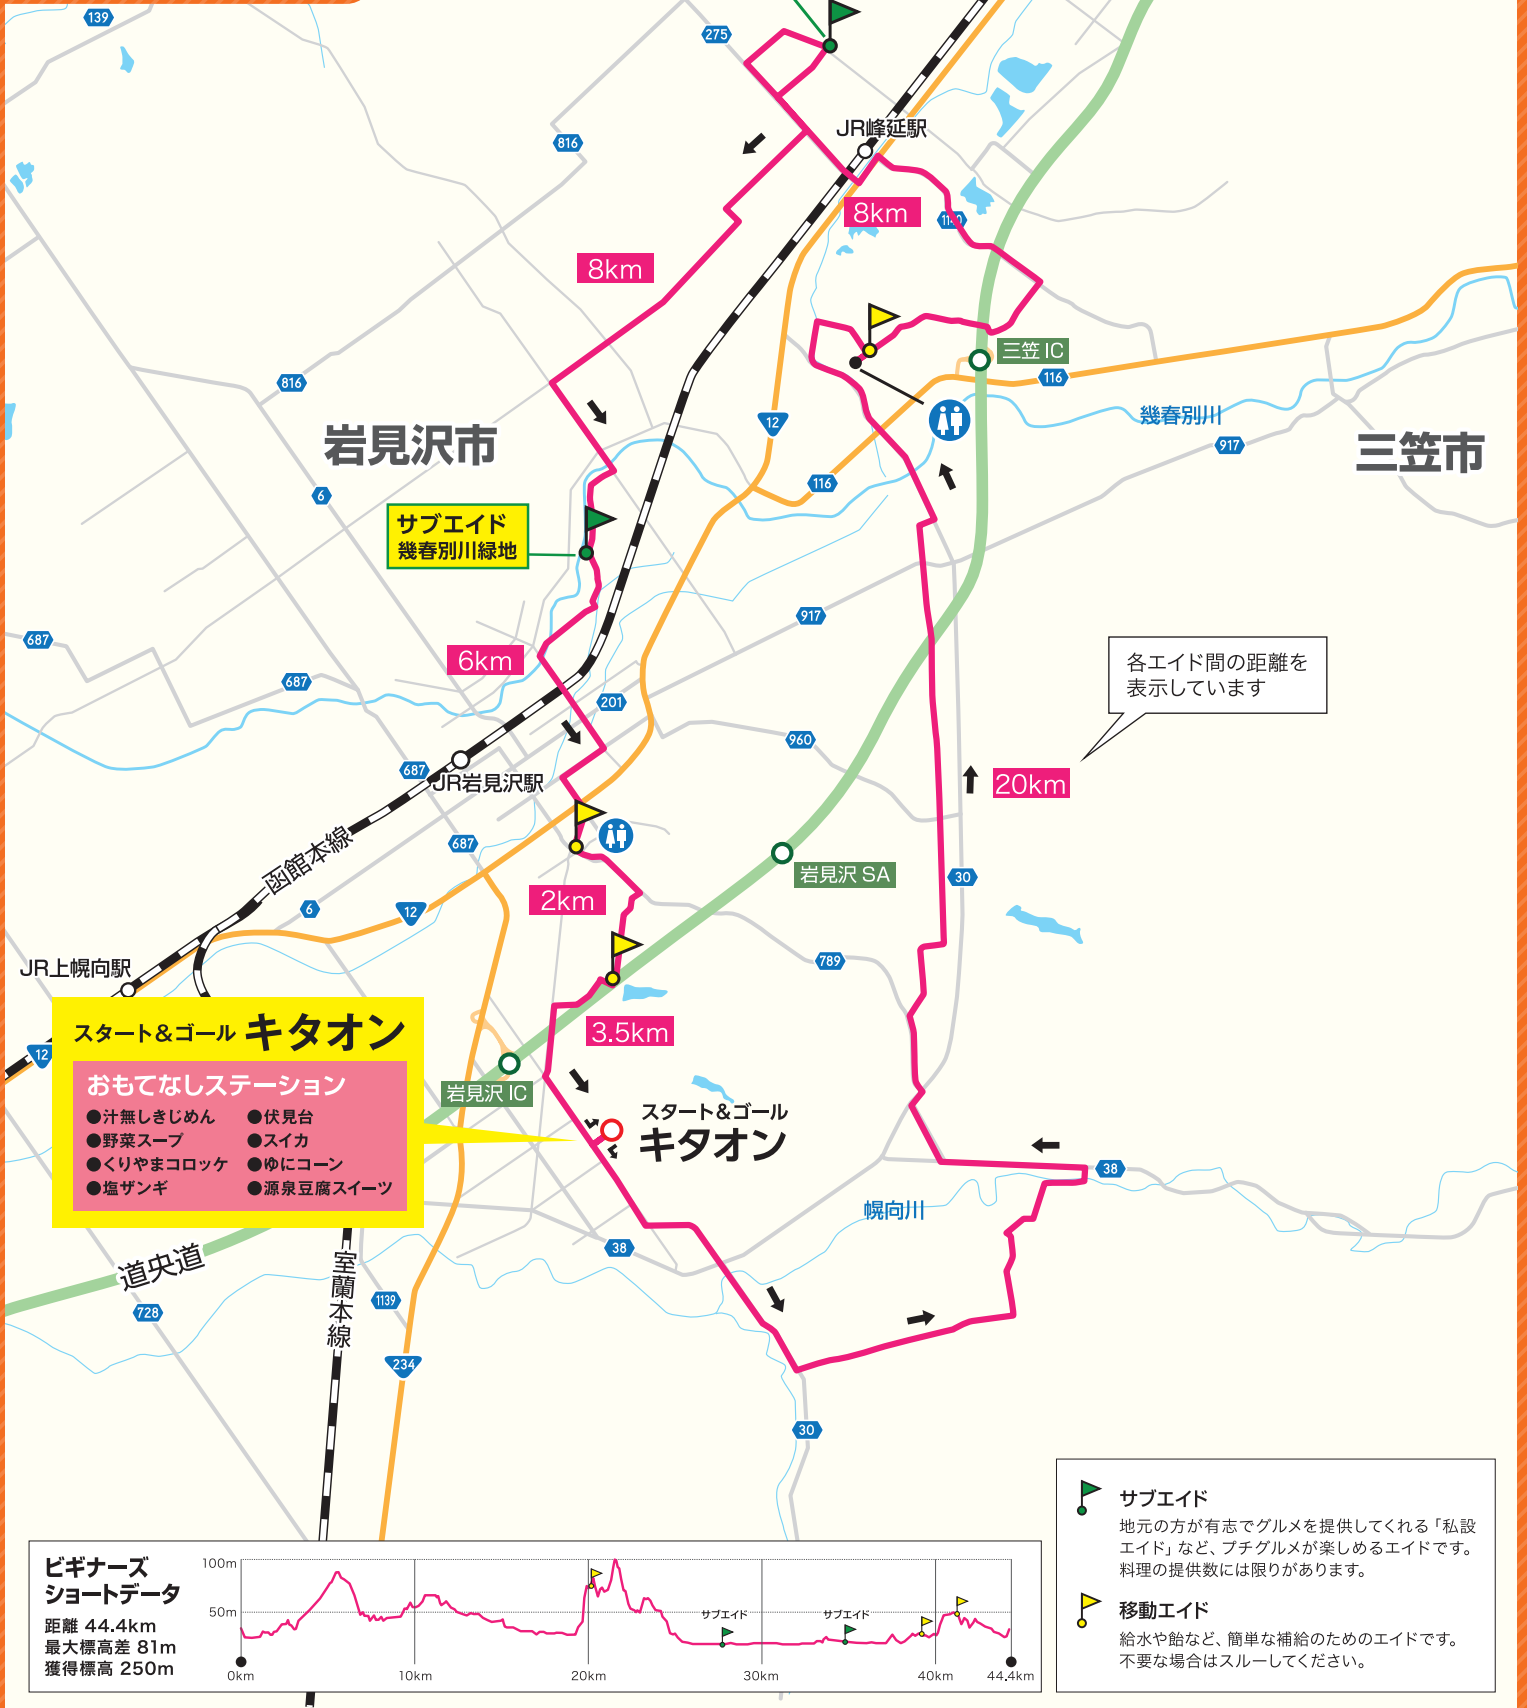

ビギナーズショート 40km

コースマップ

協賛: **アスクゲート**
(五十音順)

提供数有限です
きじまるくん
ワークショップ

Coca-Cola

GKI

北海道の山岳店
秀岳荘

docomo