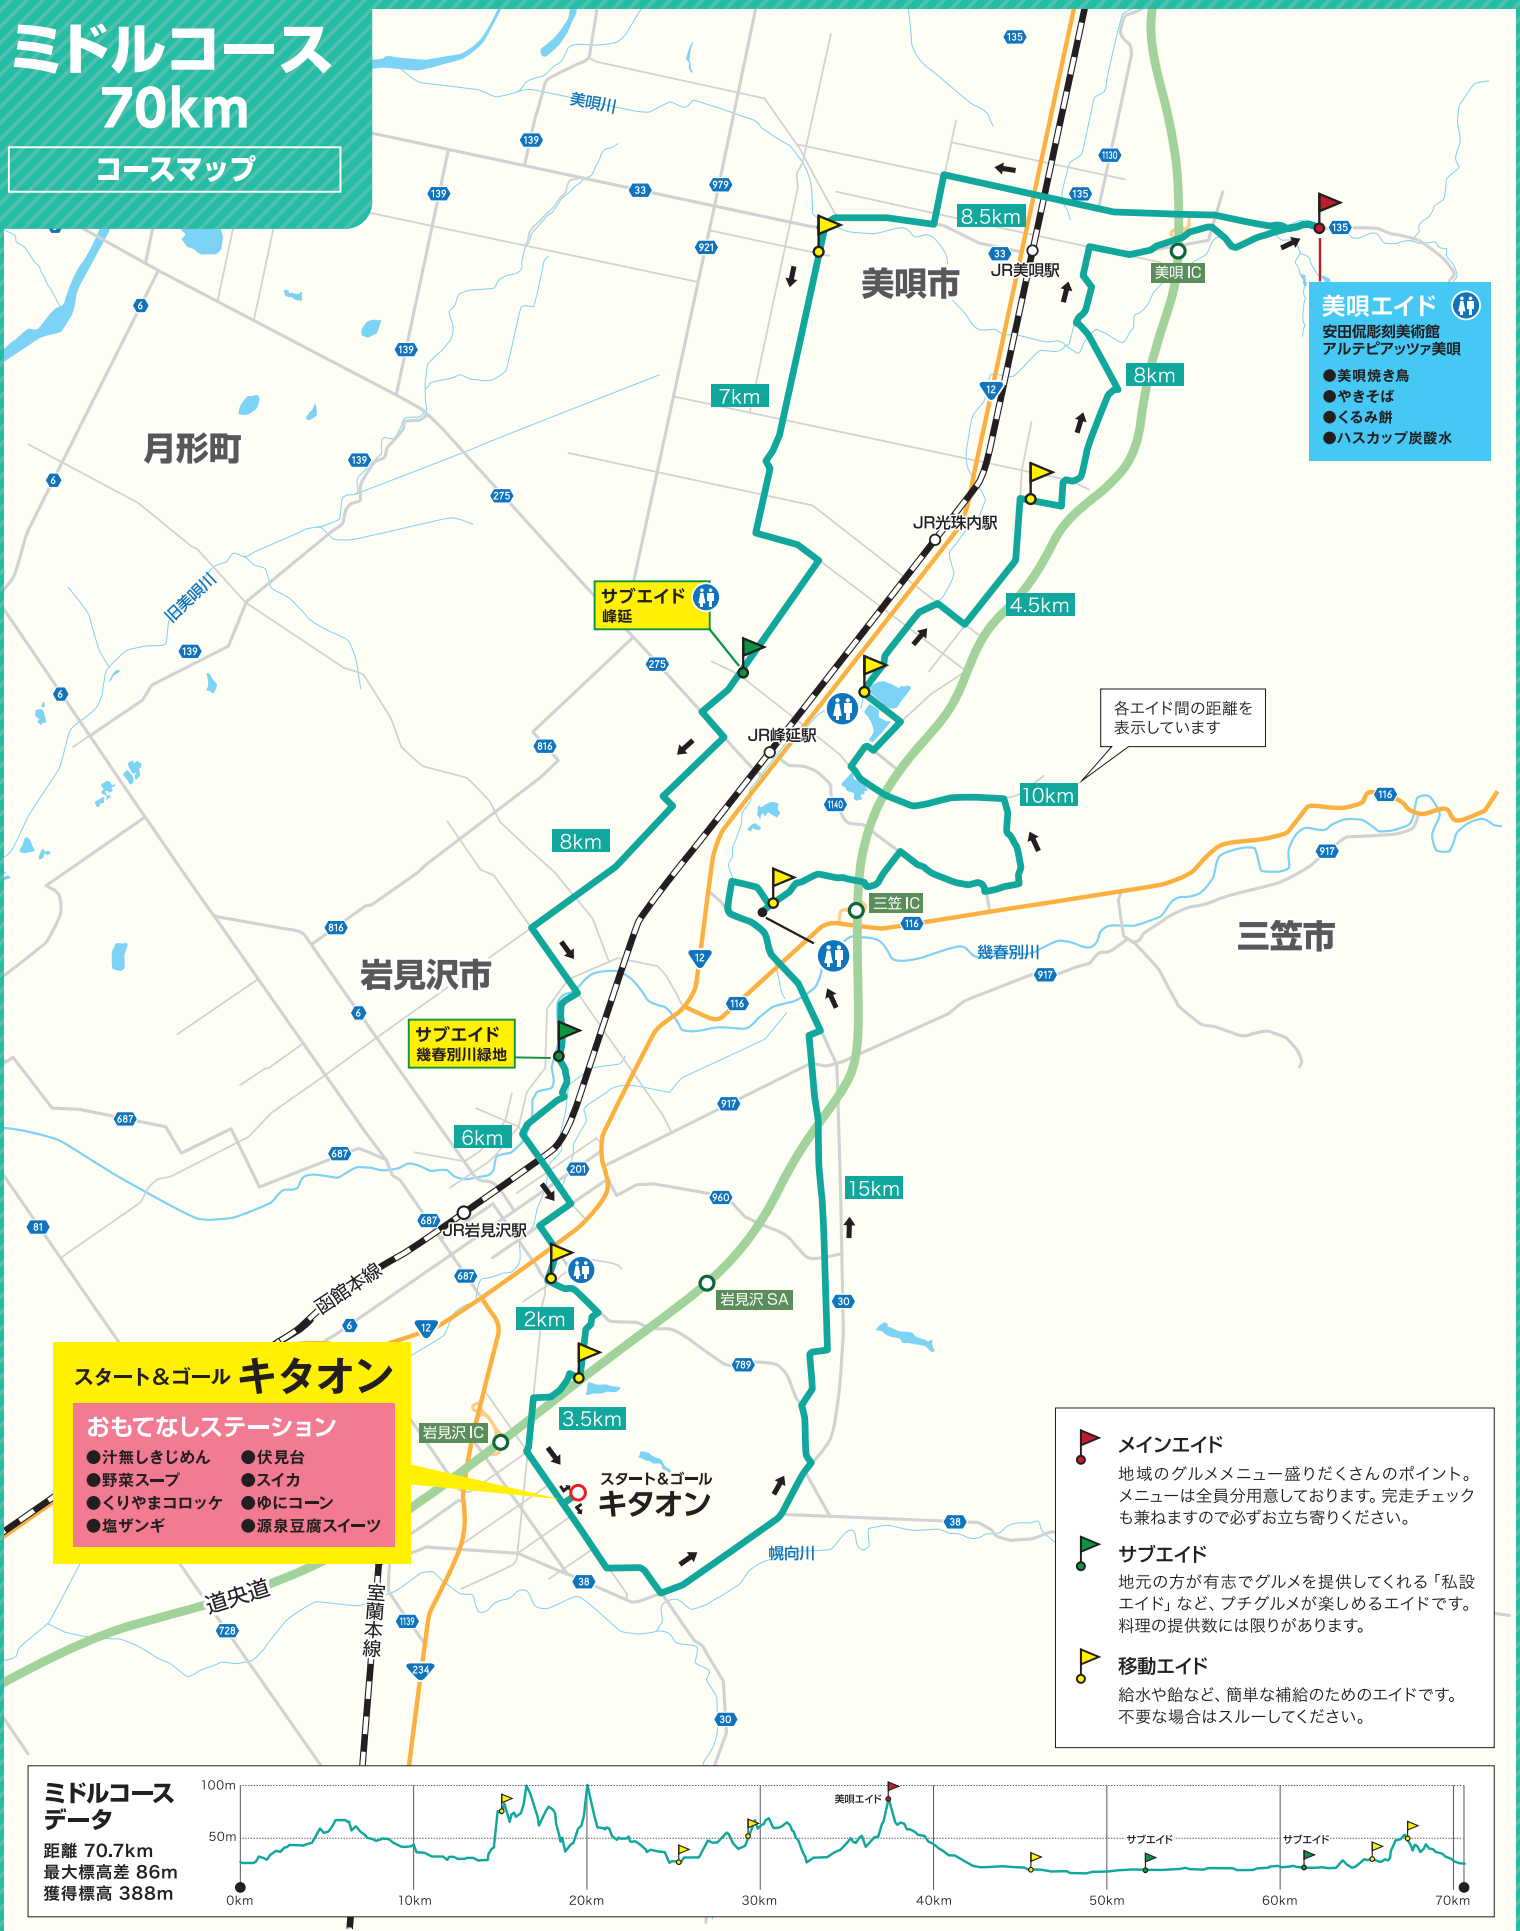

ミドルコース 70km

コースマップ

協賛： **アスクゲート**
(五十音順)

提供事業体
きじまるくん
ワープロ教室

Coca-Cola

GKI

北海道の山岳店
秀岳荘

NTT **docomo**