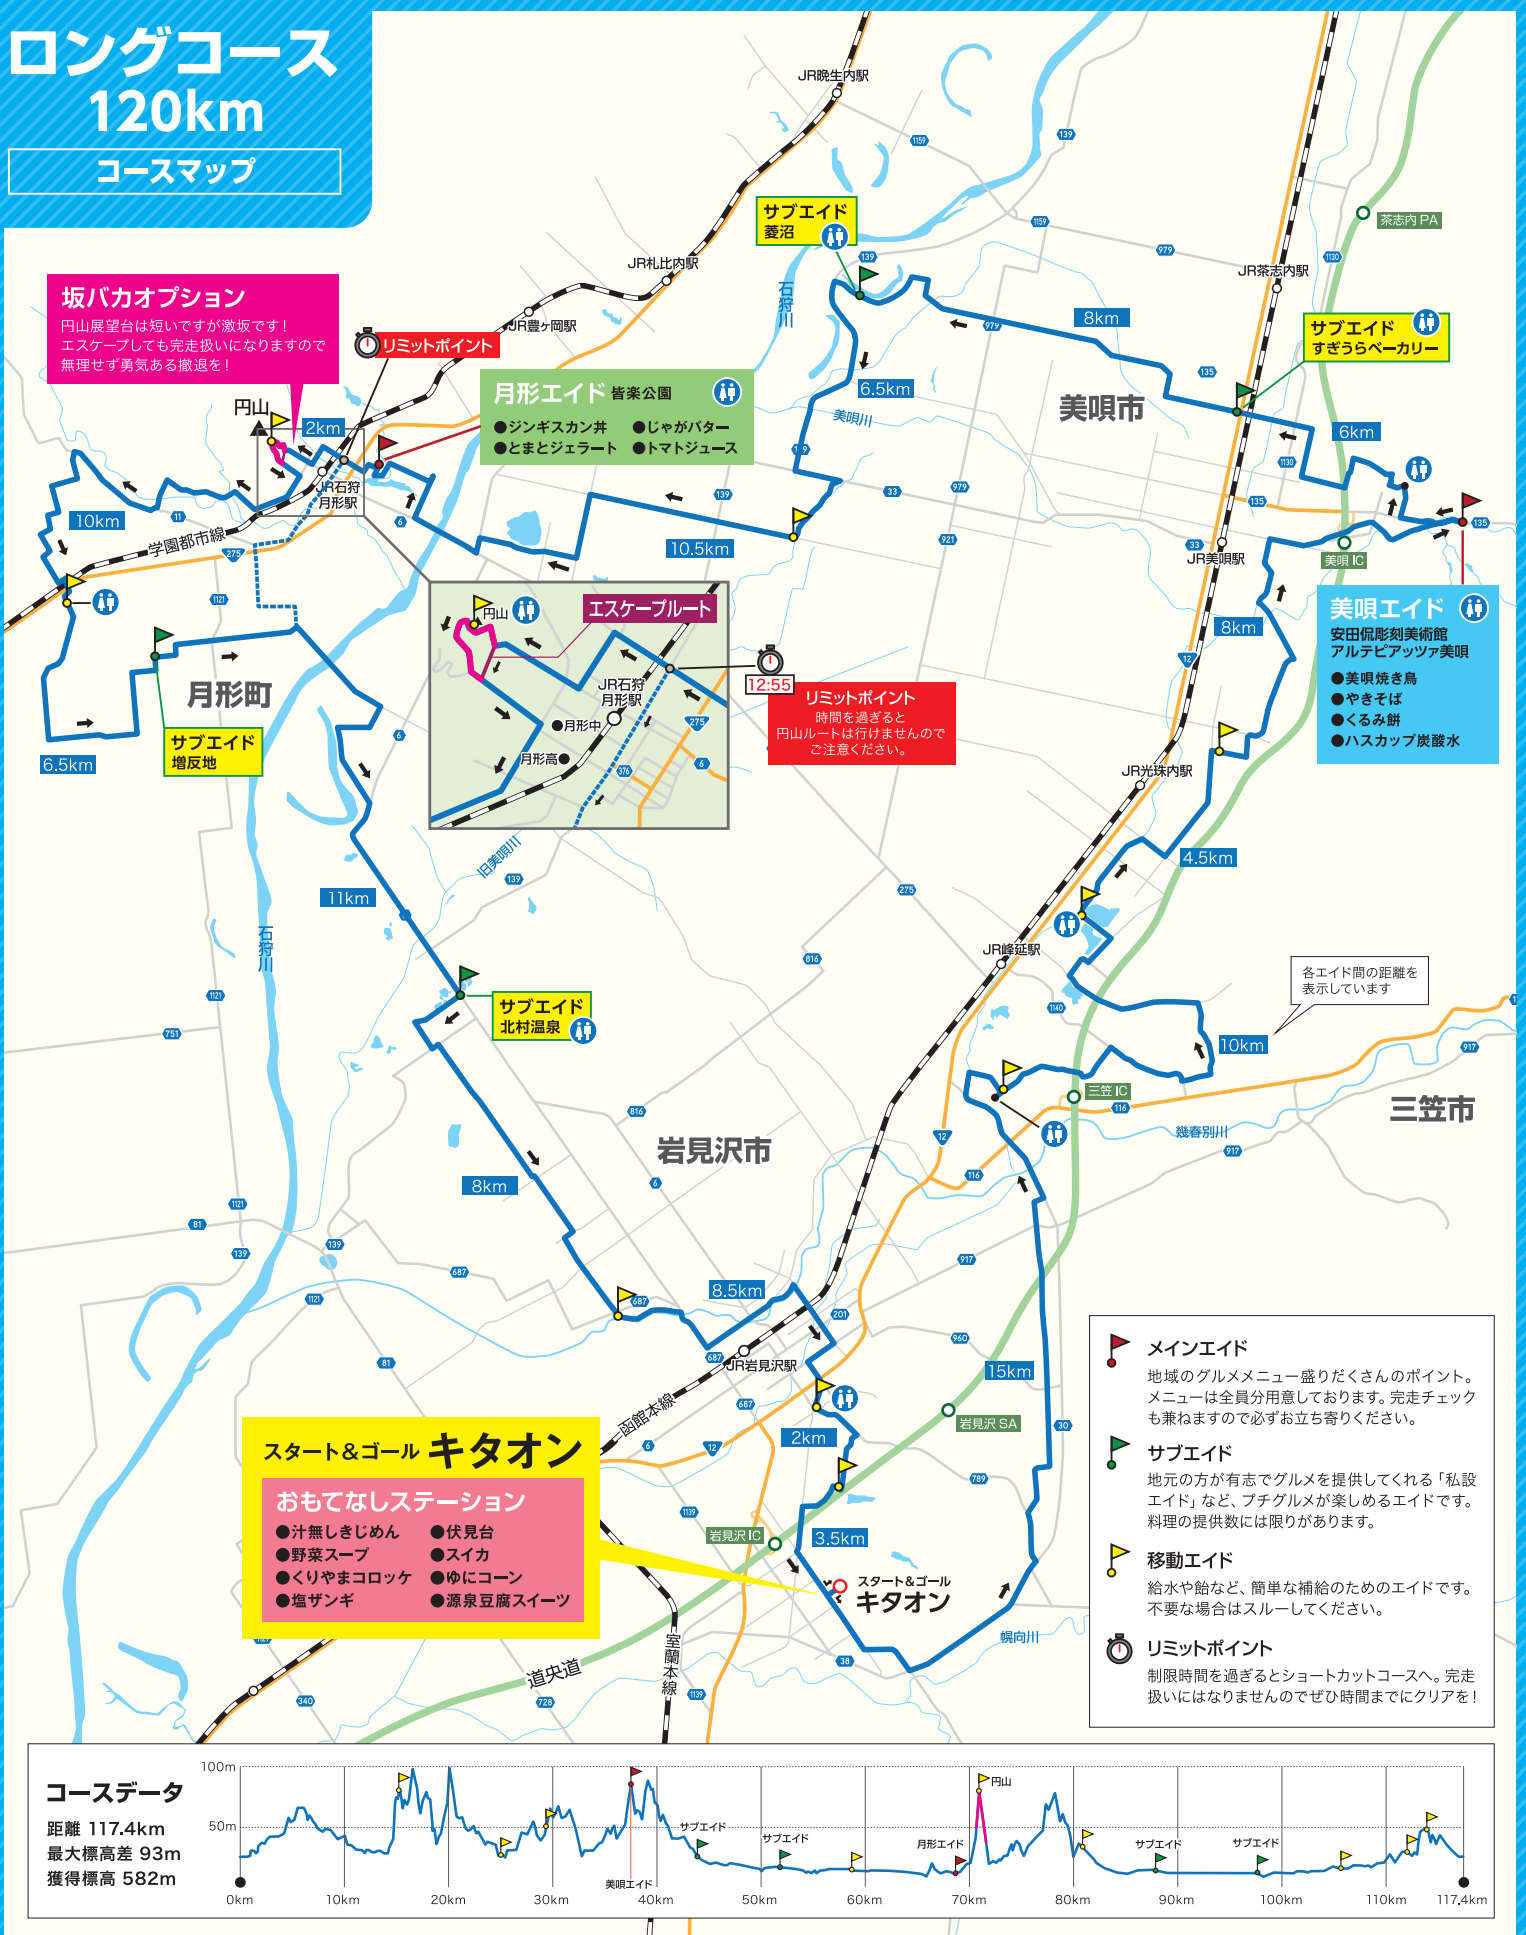

# ロングコース 120km

## コースマップ

岩見沢天然温泉ゆらら 北村温泉ホテル (株)トッキュウ トヨタレンタリース新札幌店 (株)WBS (株)西方建設 (株)錦屋 NPO法人はまなすアート&ミュージック・プロダクション  
 NPO法人薔薇香る癒しのまち岩見沢 フラワーショップ花善 北海道グリーンランドホテルサンブラザ 公益社団法人北海道柔道整復師会岩見沢ブロック 北海道自転車軽自動車商業協同組合岩見沢支部