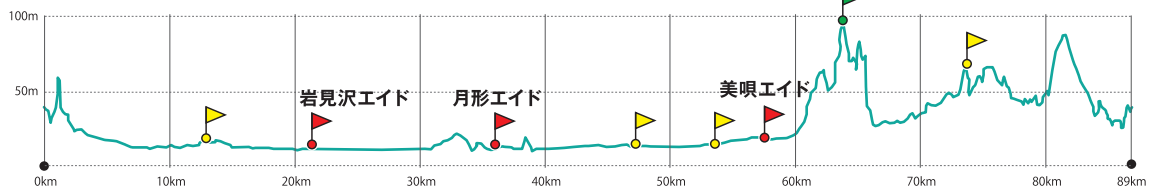

私設エイド

地元の方が有志でグルメを提供してくれるエイド
です。料理の提供数には限りがあります。

移動エイド

給水や飴など、簡単な補給のためのエイドです。
不要な場合はスルーしてください。

グラベルスタンプ設置場所

ミドルコースデータ

距離 86.9km
最大標高差 89m
獲得標高 255m

協賛