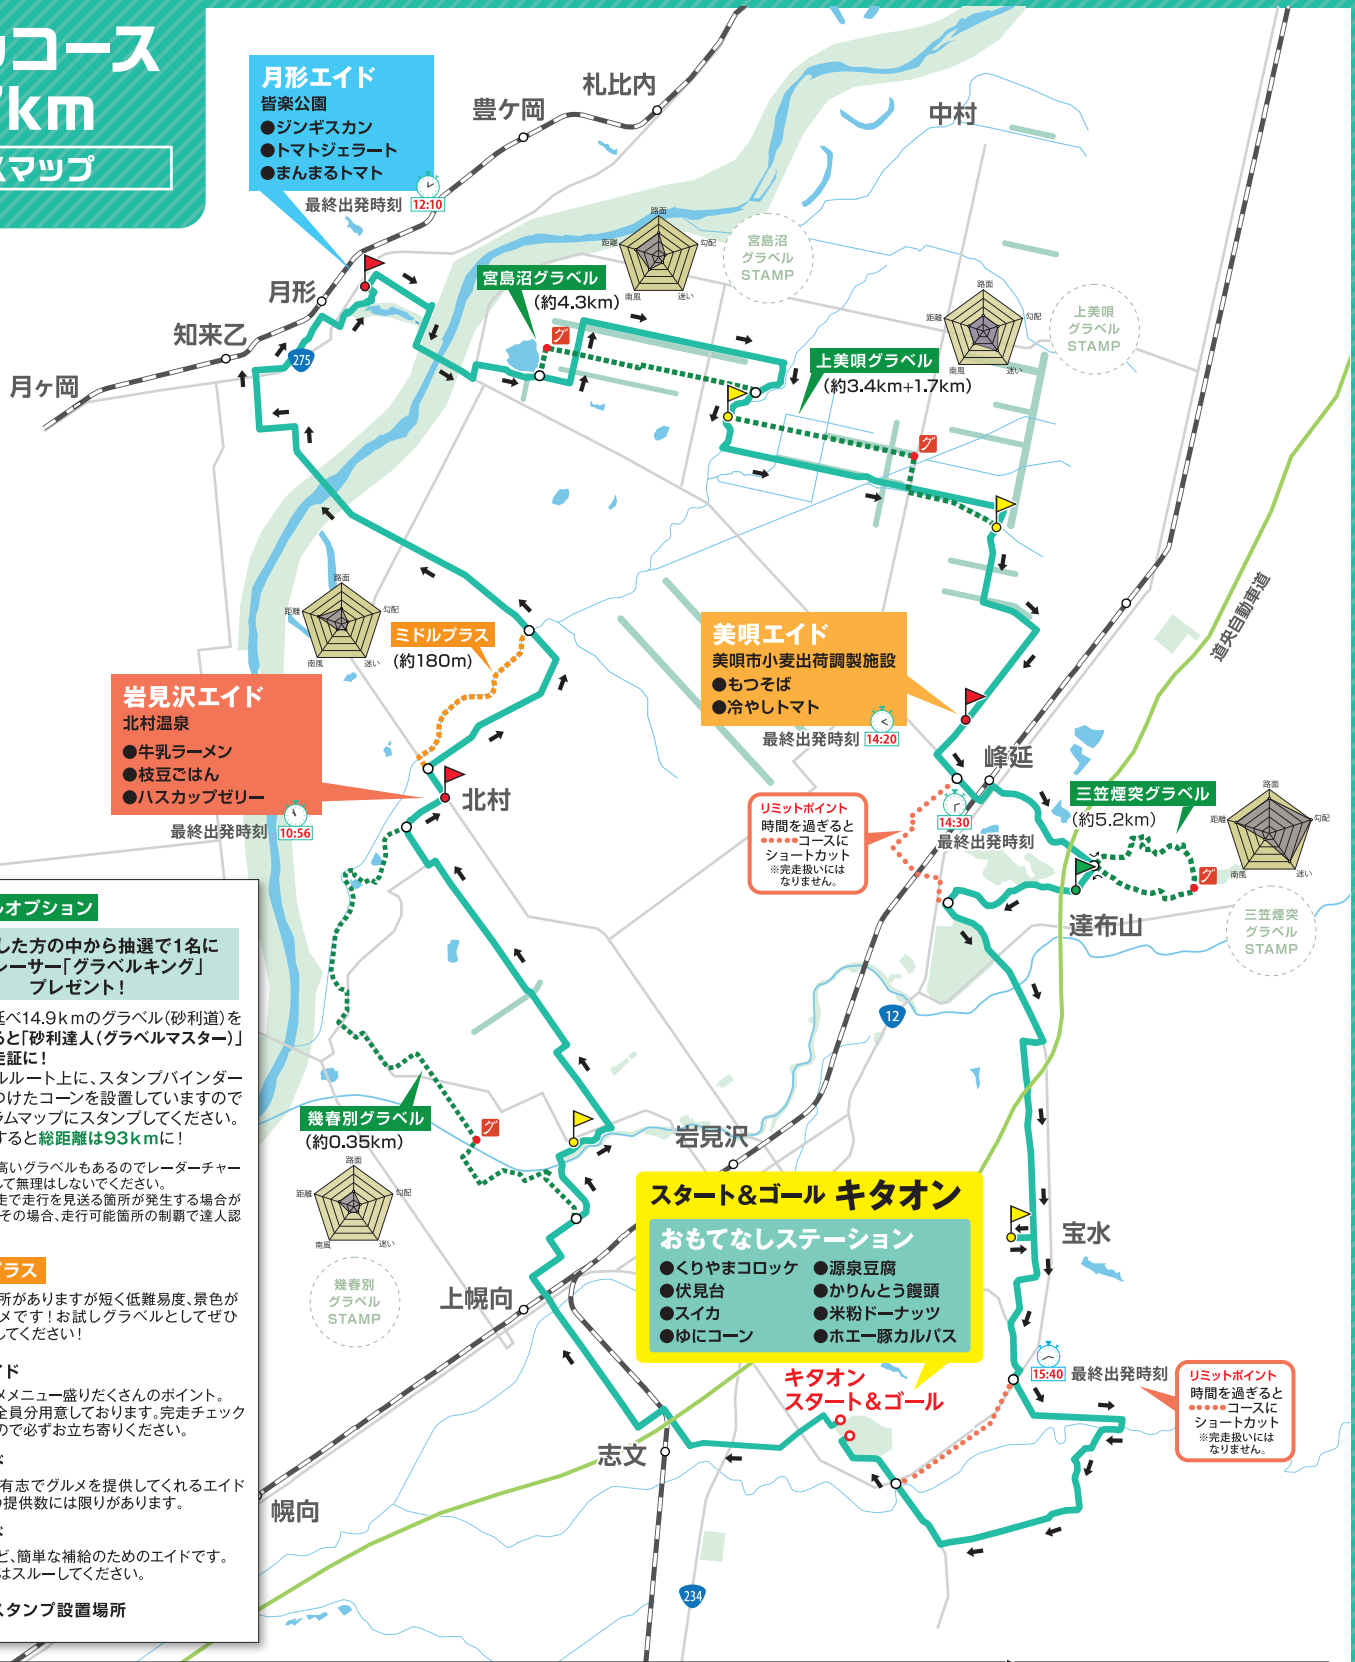

ミドルコース 87km

コースマップ

グラベルオプション

全制覇した方の中から抽選で1名に
パナレーサー「グラベルキング」
プレゼント!

全4カ所、延べ14.9kmのグラベル(砂利道)を
全制覇すると「砂利達人(グラベルマスター)」
の印を完走証に!

- グラベルルート上に、スタンプインダー
を括りつけたコーンを設置していますので
プログラムマップにスタンプしてください。
- 全制覇すると総距離は93kmに!

※難易度の高いグラベルもあるのでレーダーチャート
で判断して無理はしないでください。
※直前の試走で走行を見送る箇所が発生する場合があります。
その場合、走行可能箇所の制覇で達人認定します。

ミドルプラス

グラベル箇所がありますが短く低難易度、景色が
良くオススメです!お試しグラベルとしてぜひ
チャレンジしてください!

メインエイド

地域のグルメメニュー盛りだくさんのポイント。
メニューは全員分用意しております。完走チェック
も兼ねますので必ずお立ち寄りください。

私設エイド

地元の方が有志でグルメを提供してくれるエイド
です。料理の提供数には限りがあります。

移動エイド

給水や飴など、簡単な補給のためのエイドです。
不要な場合はスルーしてください。

グラベルスタンプ設置場所

ミドルコースデータ

距離 86.9km
最大標高差 89m
獲得標高 255m

協賛