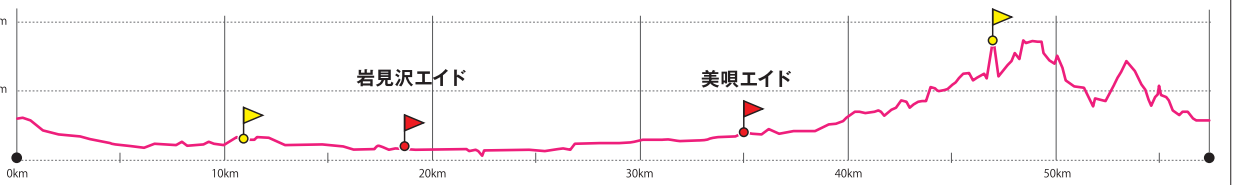

ビギナーズショート 57.5km

コースマップ

ビギナーズショート

距離 57km
最大標高差 60m
獲得標高 93m

協賛

空知信用金庫 つくば霞ヶ浦りんりんロード&茨城空港 白馬堂印刷株式会社 パナレーサー株式会社 株式会社ファイン・プロデュース 株式会社プロセス レボ
株式会社朝日住設 エイブル岩見沢店 エコモット株式会社 M.F.工房 遠藤商事株式会社 株式会社きたいち 共進工業株式会社 株式会社組合印刷 こぶし建設株式会社 三愛地所株式会社
サンフロア工業株式会社 TABIRIN 株式会社WBS 株式会社トッキュウ 有限会社トライアド 株式会社南原工務店 株式会社西方建設 株式会社日星電機岩見沢支店
NPO法人はまなすアート&ミュージック・プロダクション 株式会社北辰 株式会社ほくていホールディングス ホダカ株式会社 北海道銀行岩見沢支店 北海道グリーンランド
北海道自転車軽自動車商業協同組合岩見沢支部 北海道自転車等促進事業 公益社団法人北海道柔道整復師会岩見沢ブロック 北海道マツダ販売株式会社 馬淵建設株式会社
山本建業株式会社 株式会社コロスホーム