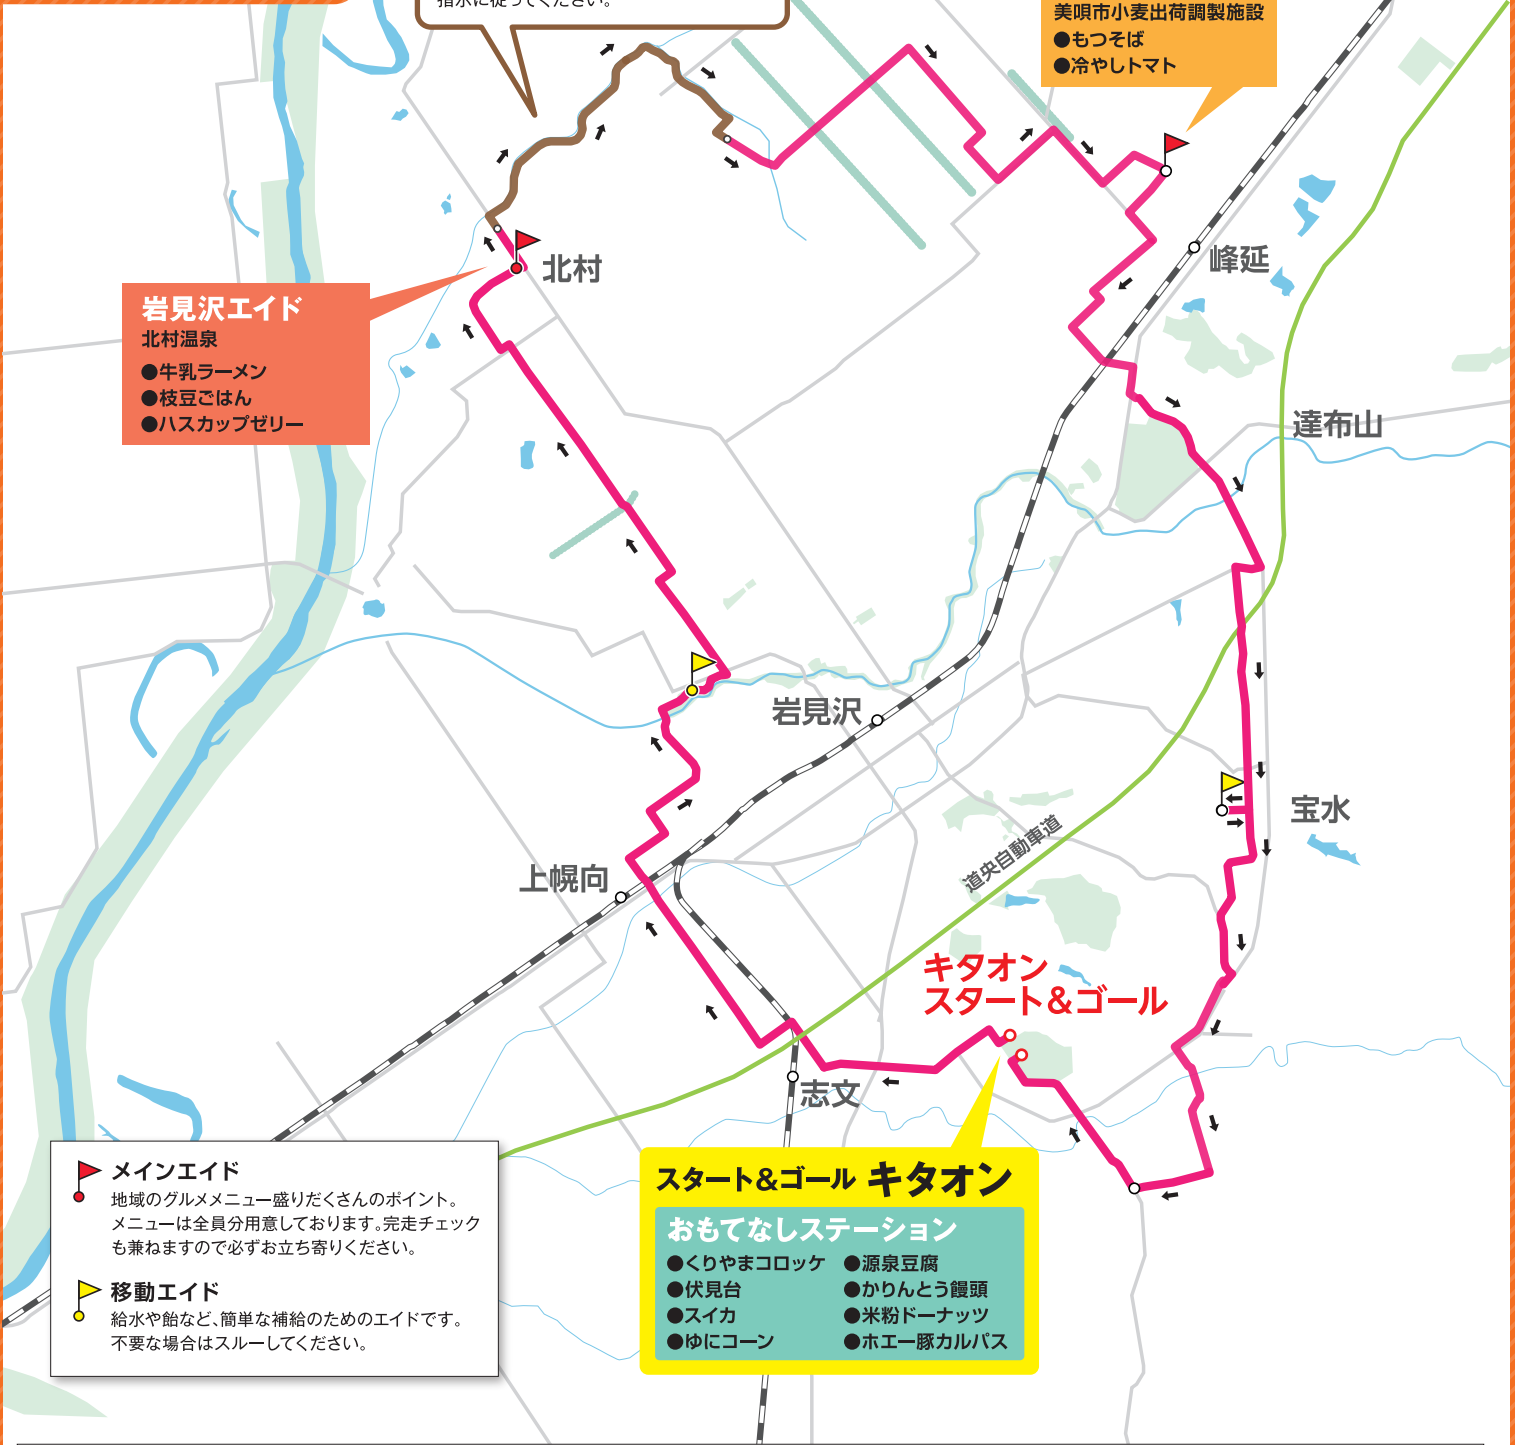

ビギナーズショート 57.5km

コースマップ

ビギナーズショート

距離 57km
最大標高差 60m
獲得標高 93m

協賛

空知信用金庫 つくば霞ヶ浦りんりんロード&茨城空港 白馬堂印刷株式会社 パナレーサー株式会社 株式会社ファイン・プロデュース 株式会社プロセス レボ
株式会社朝日住設 エイブル岩見沢店 エコモット株式会社 M.F.工房 遠藤商事株式会社 株式会社きたいち 共進工業株式会社 株式会社組合印刷 こぶし建設株式会社 三愛地所株式会社
サンフロア工業株式会社 TABIRIN 株式会社WBS 株式会社トッキュウ 有限会社トライアド 株式会社南原工務店 株式会社西方建設 株式会社日星電機岩見沢支店
NPO法人はまなすアート&ミュージック・プロダクション 株式会社北辰 株式会社ほくていホールディングス ホダカ株式会社 北海道銀行岩見沢支店 北海道グリーンランド
北海道自転車軽自動車商業協同組合岩見沢支部 北海道自転車等促進事業 公益社団法人北海道柔道整復師会岩見沢ブロック 北海道マツダ販売株式会社 馬淵建設株式会社
山本建業株式会社 株式会社コロスホーム